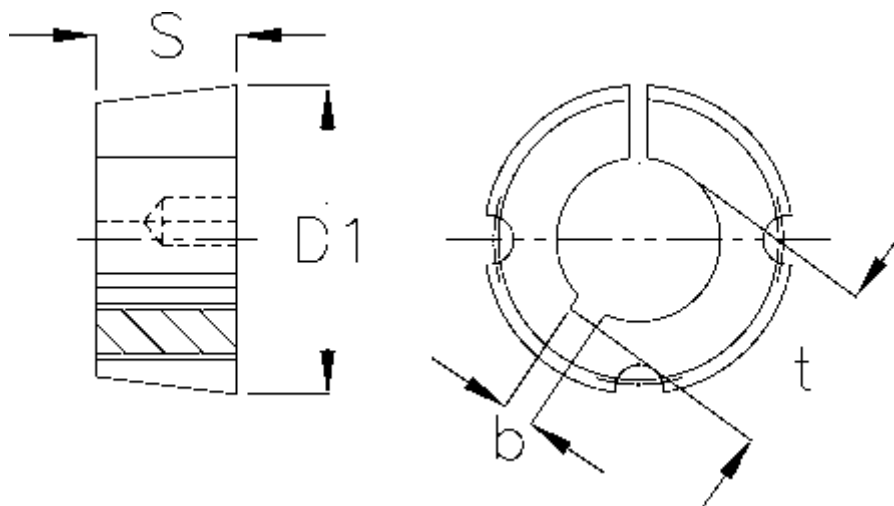

Varenummer: 6160401310014
Beskrivelse: Taperbøsning 1310 boring $\varnothing 14$ mm

Mål

b	= 5
Boring	= 14
Bøsningstype	= 1310
D1	= 50,5
Overførsel moment	= -
S	= 25,4
Skruestørrelse	= 3/8 x 5/8"
t	= 16.3